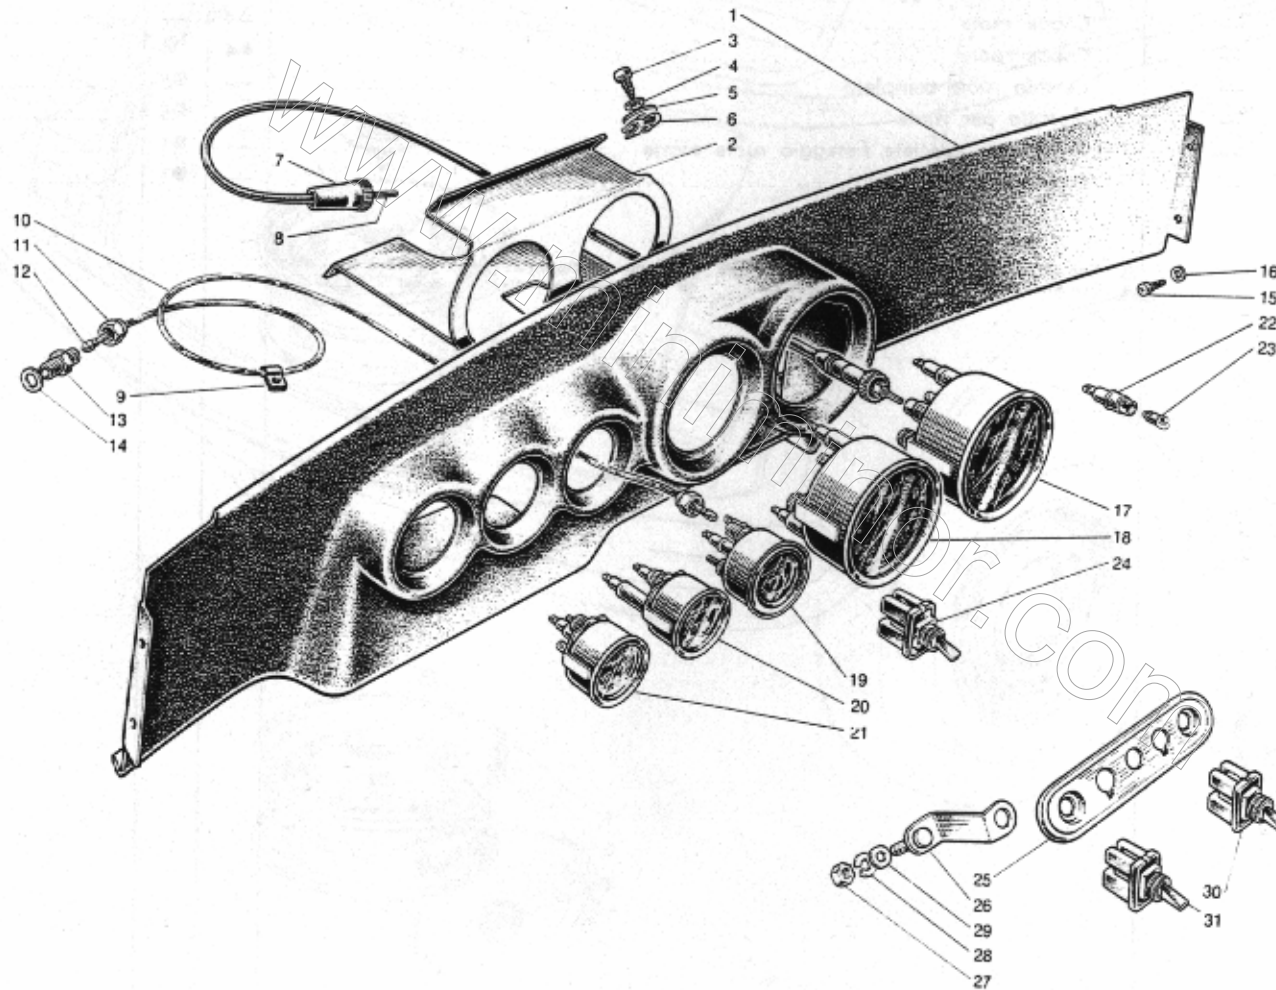

QUADRO PORTA APPARECCHI

Tav. AK/1

38-39-081

QUADRO PORTA APPARECCHI

Tav. AK/1

N. figura	Matricola Innocenti	Matricola Borletti	Denominazione	Quantità		Aggiornamenti
				Mini Minor	Mini Cooper	
AK/1-1	39231315	—	Quadro porta strumenti	—	1
AK/1-2	39231316	—	Supporto fissaggio quadro	—	1
AK/1-3	61810519	—	Vite fissaggio quadro porta strumenti	—	4
AK/1-4	63031050	—	Rondella piana	—	4
AK/1-5	34631315	—	Rondella per supporto	—	4
AK/1-6	63611050	—	Piastrina per vite	—	4
AK/1-7	00005096	0454520681	Trasmissione flessibile comando tachimetro	—	1
AK/1-8	00005101	040342	— Flessibile comando tachimetro	—	1
AK/1-9	63800509	—	Fascetta ritegno tubetto manometro olio	—	1
AK/1-10	38362313	—	Tubetto manometro olio	—	1
AK/1-11	34362311	—	Dado per tubetto	—	2
AK/1-12	34362312	—	Oliva per tubetto	—	2
AK/1-13	38362304	—	Raccordo tubazione	—	1
AK/1-14	31482312	—	Rondella per raccordo	—	1
AK/1-15	39231320	—	Vite fissaggio quadro porta strumenti	—	4
AK/1-16	39231321	—	Rondella piana	—	4
AK/1-17	00005091	6118539900	Tachimetro	—	1
AK/1-18	00005093	6838669900	Contagiri	—	1
AK/1-19	00005094	6424029901	Manometro pressione olio	—	1
AK/1-20	00005095	6335029901	Indicatore livello benzina	—	1
AK/1-21	00005092	6535299900	Termometro acqua	—	1
AK/1-22	34362116	—	Portalamпада	—	10
AK/1-23	87520300	—	Lampada 12 V. 3 W.	—	10
AK/1-24	36331121	—	Interruttore luci quadro	—	1
AK/1-25	38231006	—	Mostrina portacomandi completa	—	1
AK/1-26	38231107	—	Supportino S.	—	1
	38231108	—	Supportino D.	—	1
AK/1-27	62051051	—	Dado fissaggio supportino	—	2
AK/1-28	63161050	—	Rondella elastica	—	2
AK/1-29	63001050	—	Rondella piana	—	2
AK/1-30	36331122	—	Interruttore luci esterne	—	1
AK/1-31	38331131	—	Interruttore tergilcristallo	—	1

N.B. - I particolari elencati nella presente tavola sono stati montati a partire dall'autovettura telaio N. 118.444.