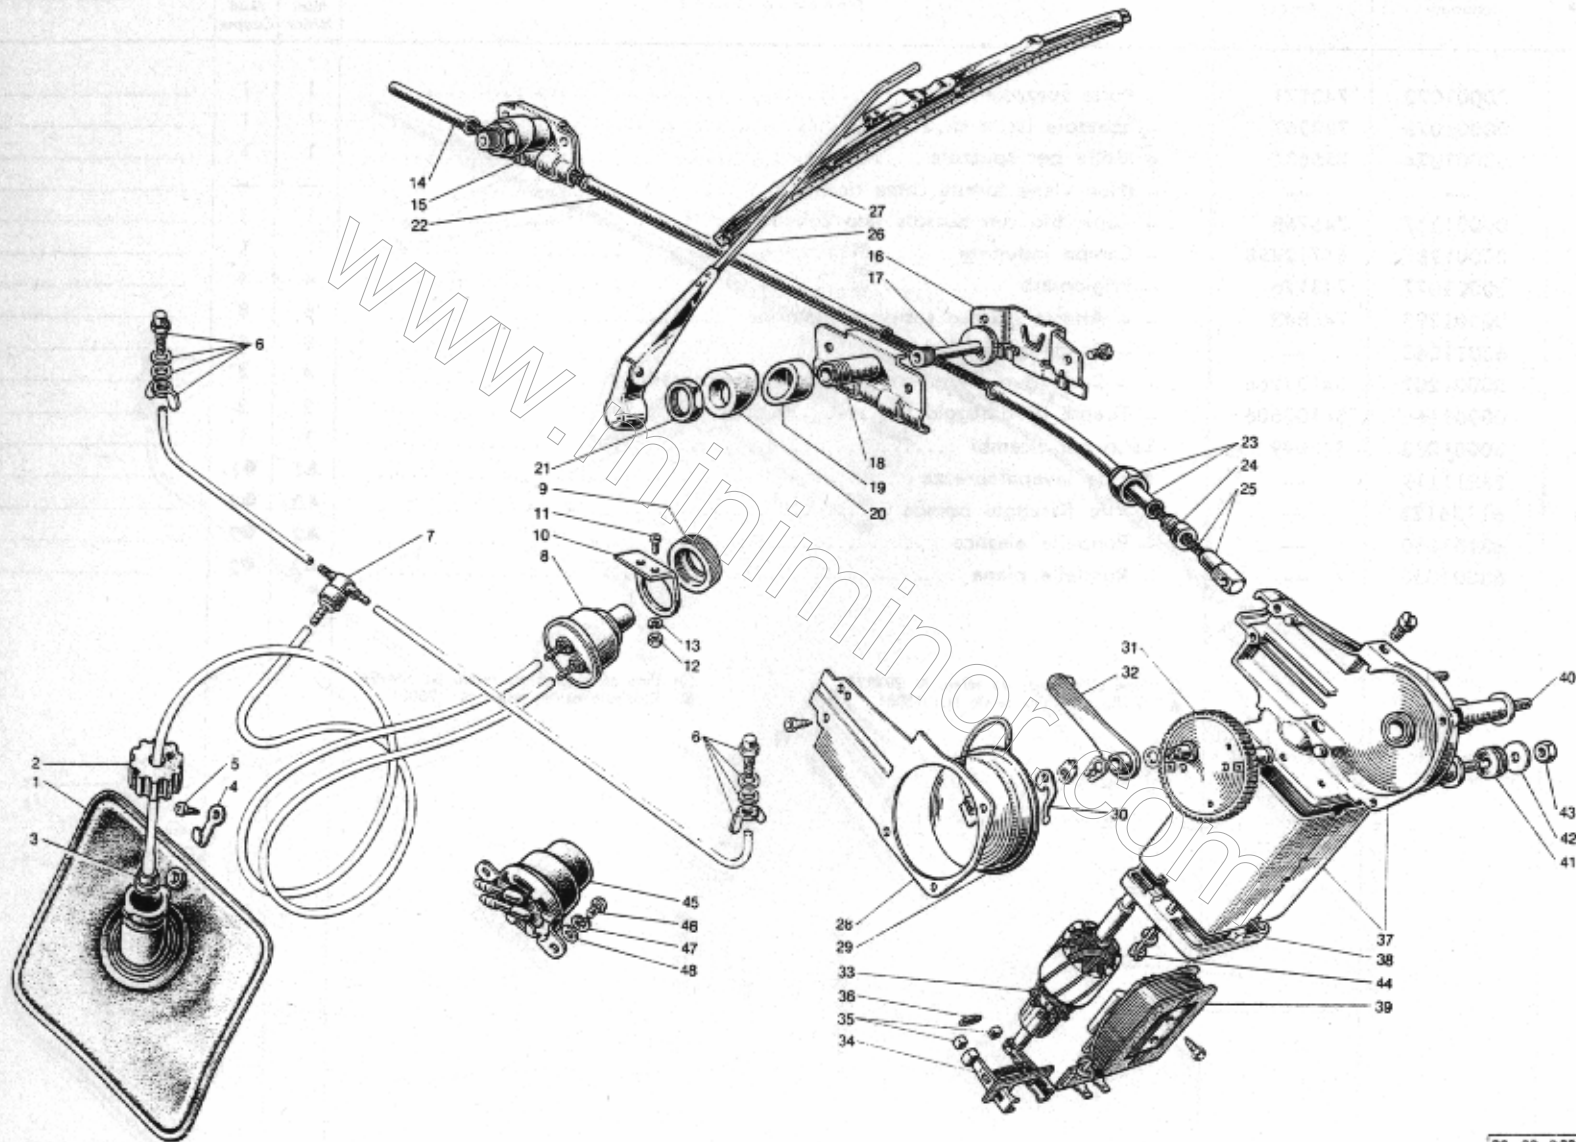

LAVAPARABREZZA - TERGICRISTALLO

Tav. AJ